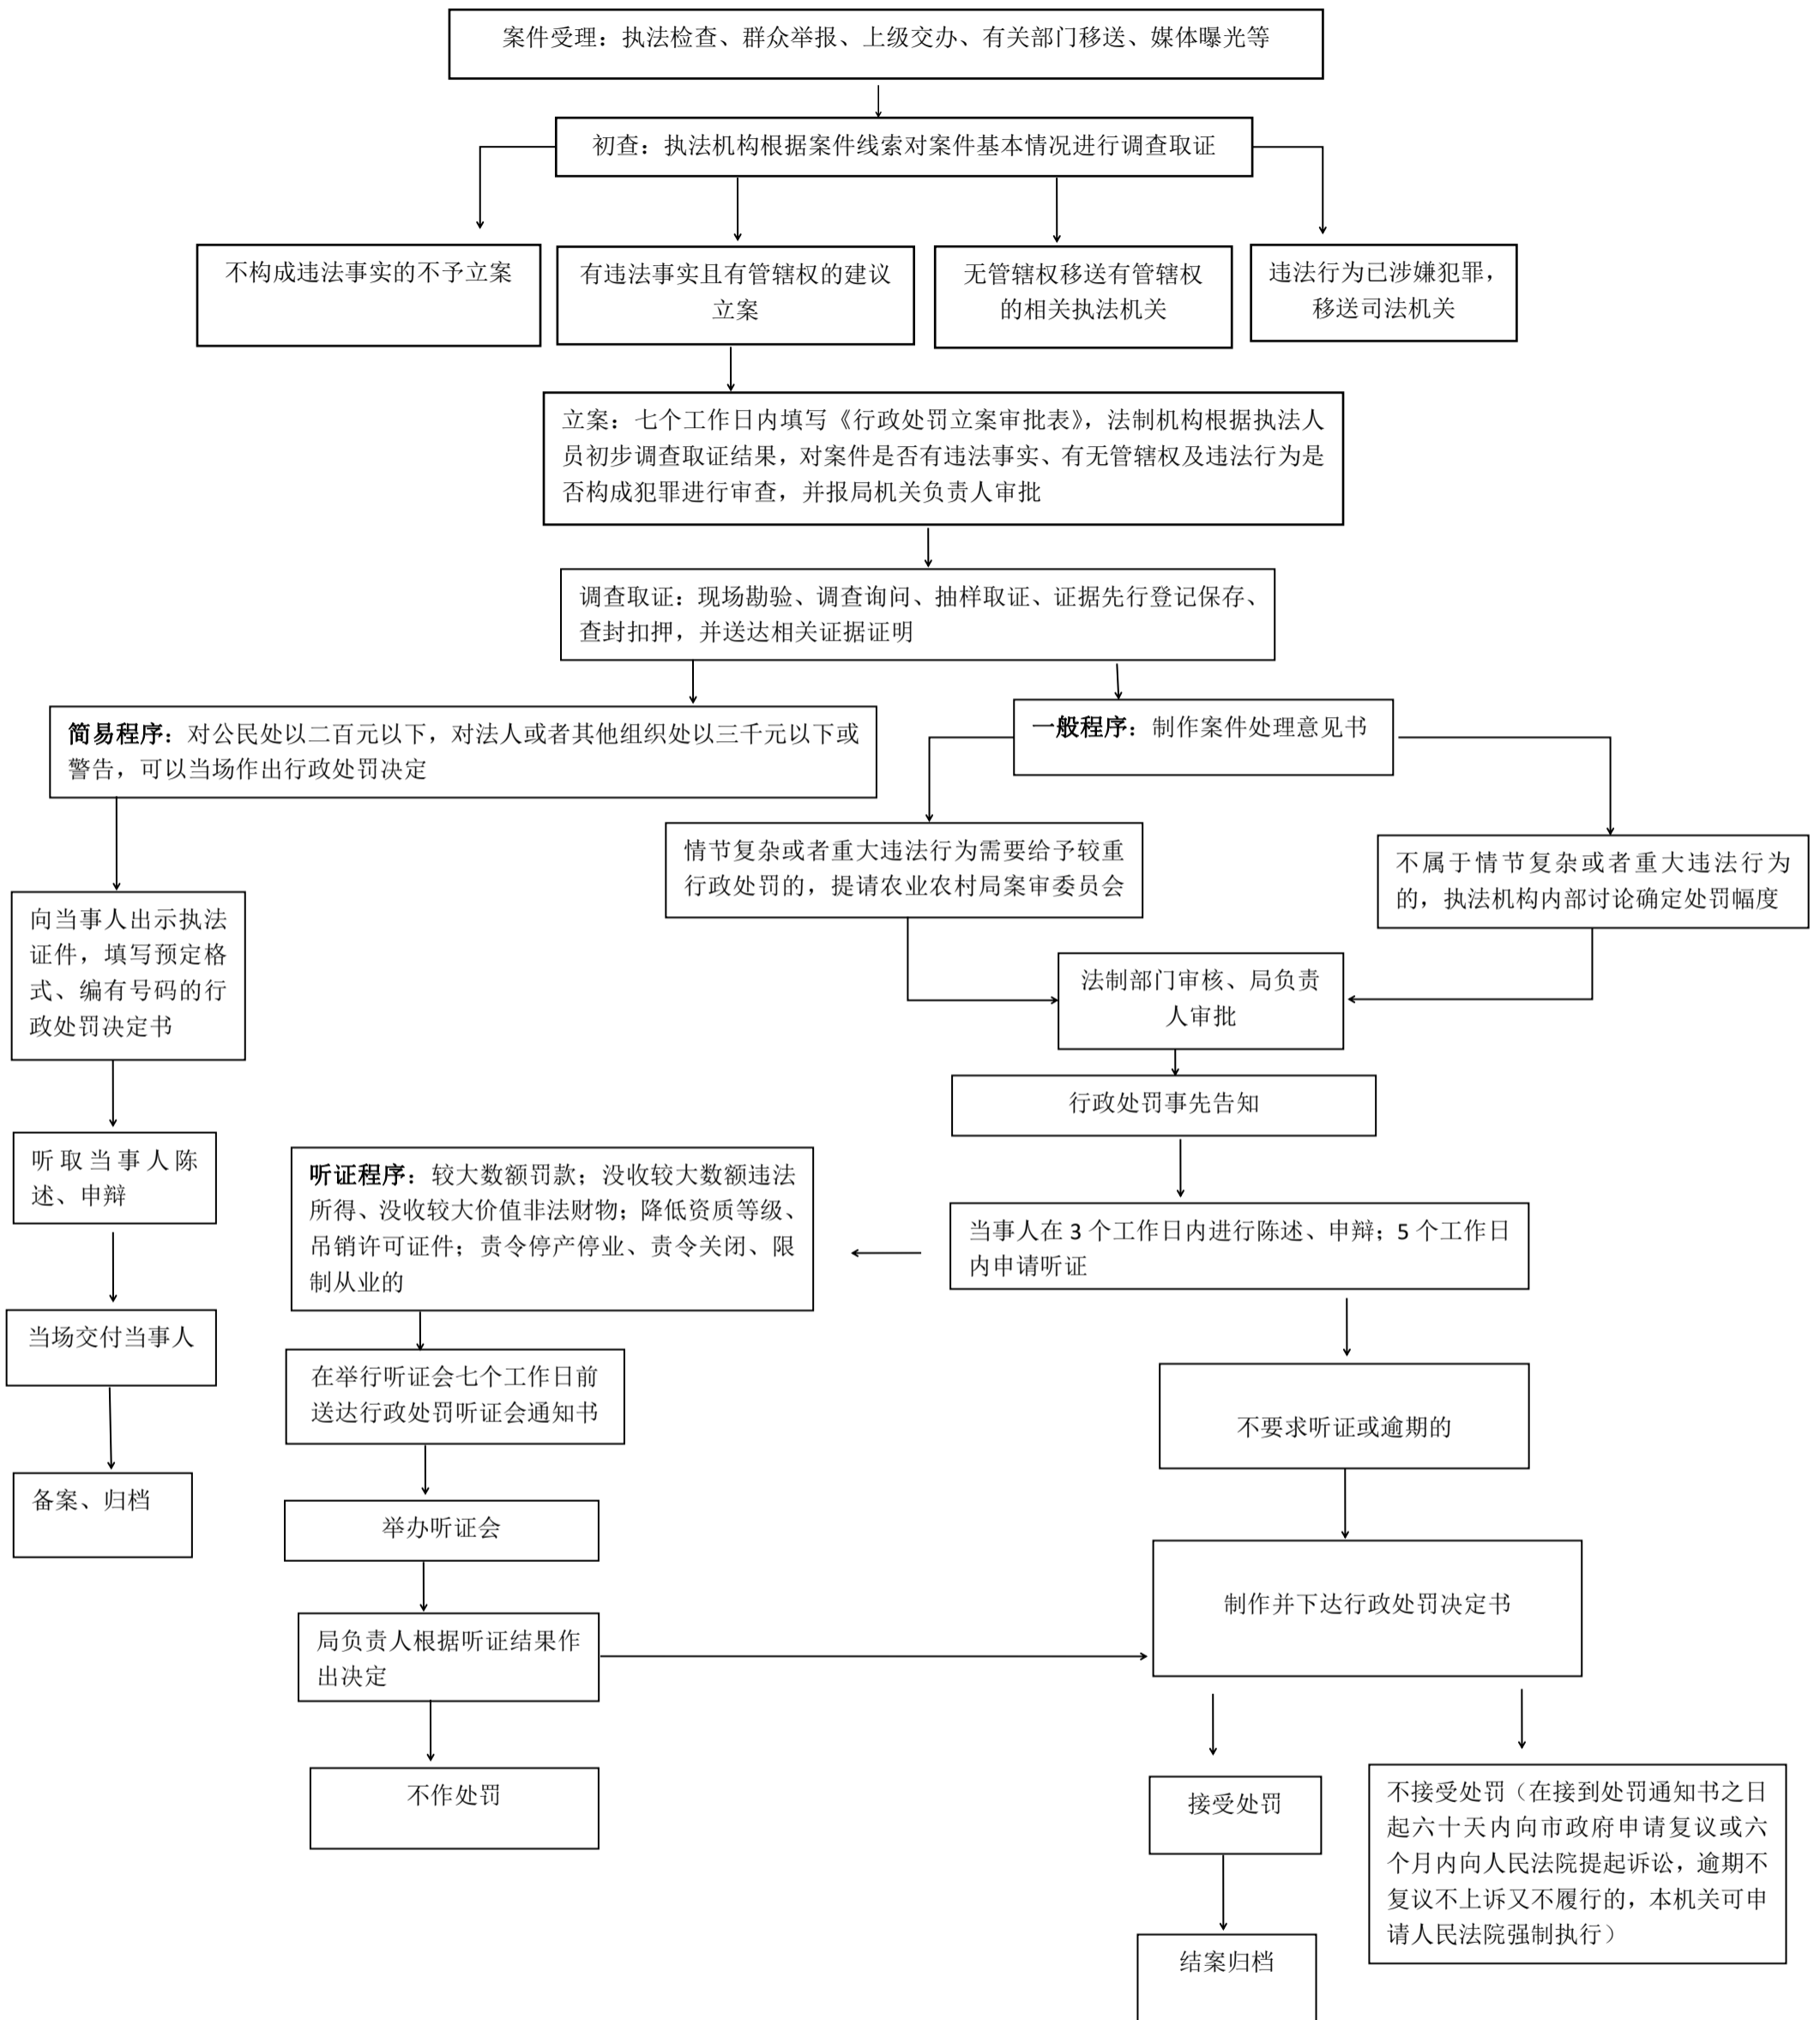

阳泉市农业行政处罚流程图

为规范农业行政处罚程序，保障和监督农业农村主管部门依法实施行政管理，根据农业农村部修订《农业行政处罚程序规定》，新修订阳泉市农业行政处罚流程图，自2022年2月1日起执行。